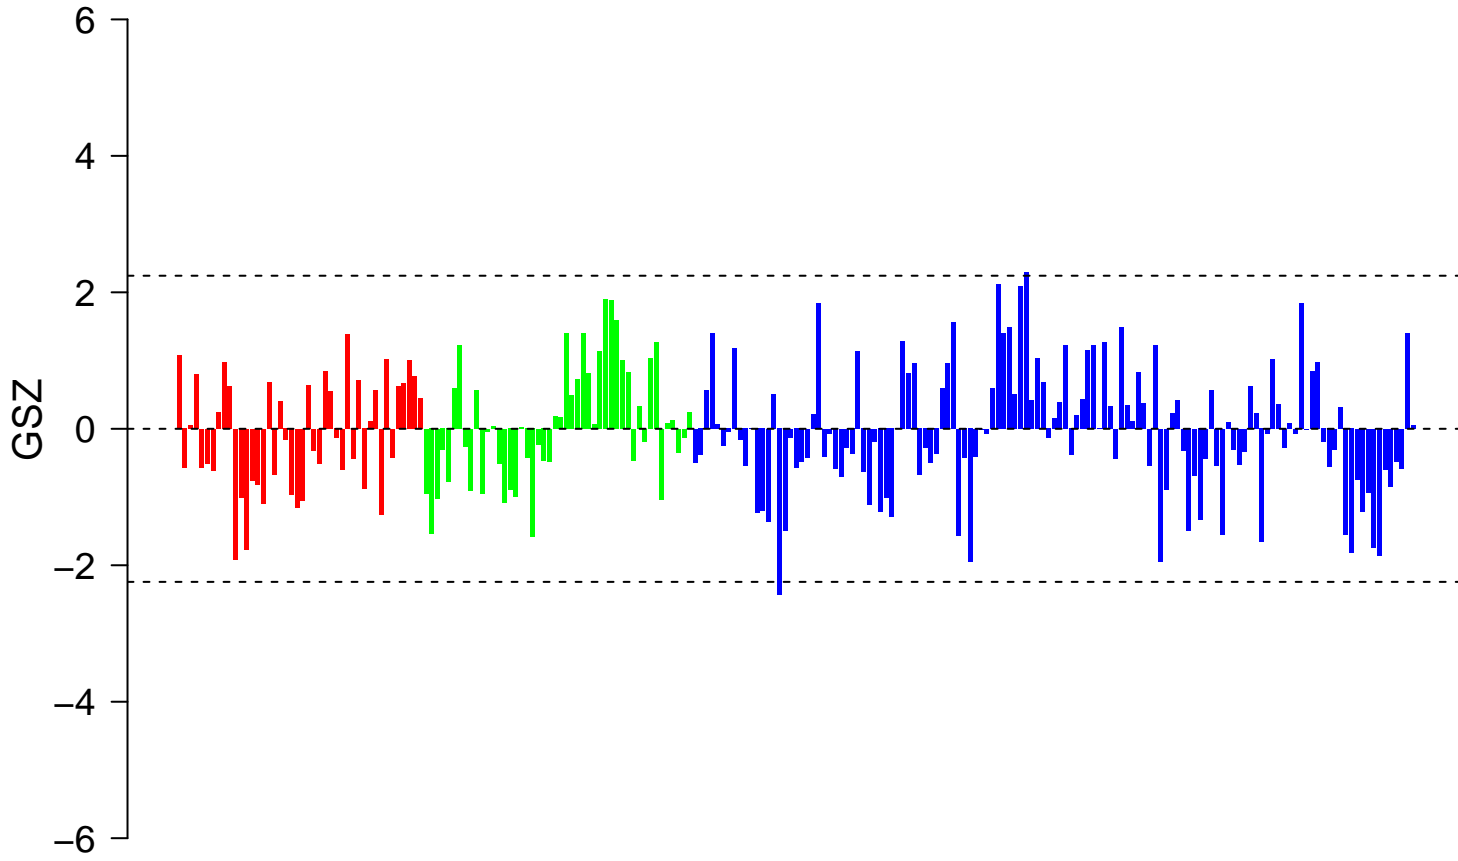

# PID\_BETA\_CATENIN\_DEG\_PATHWAY

# PID\_BETA\_CATENIN\_DEG\_PATHWAY

■ on  
■ -  
□ off