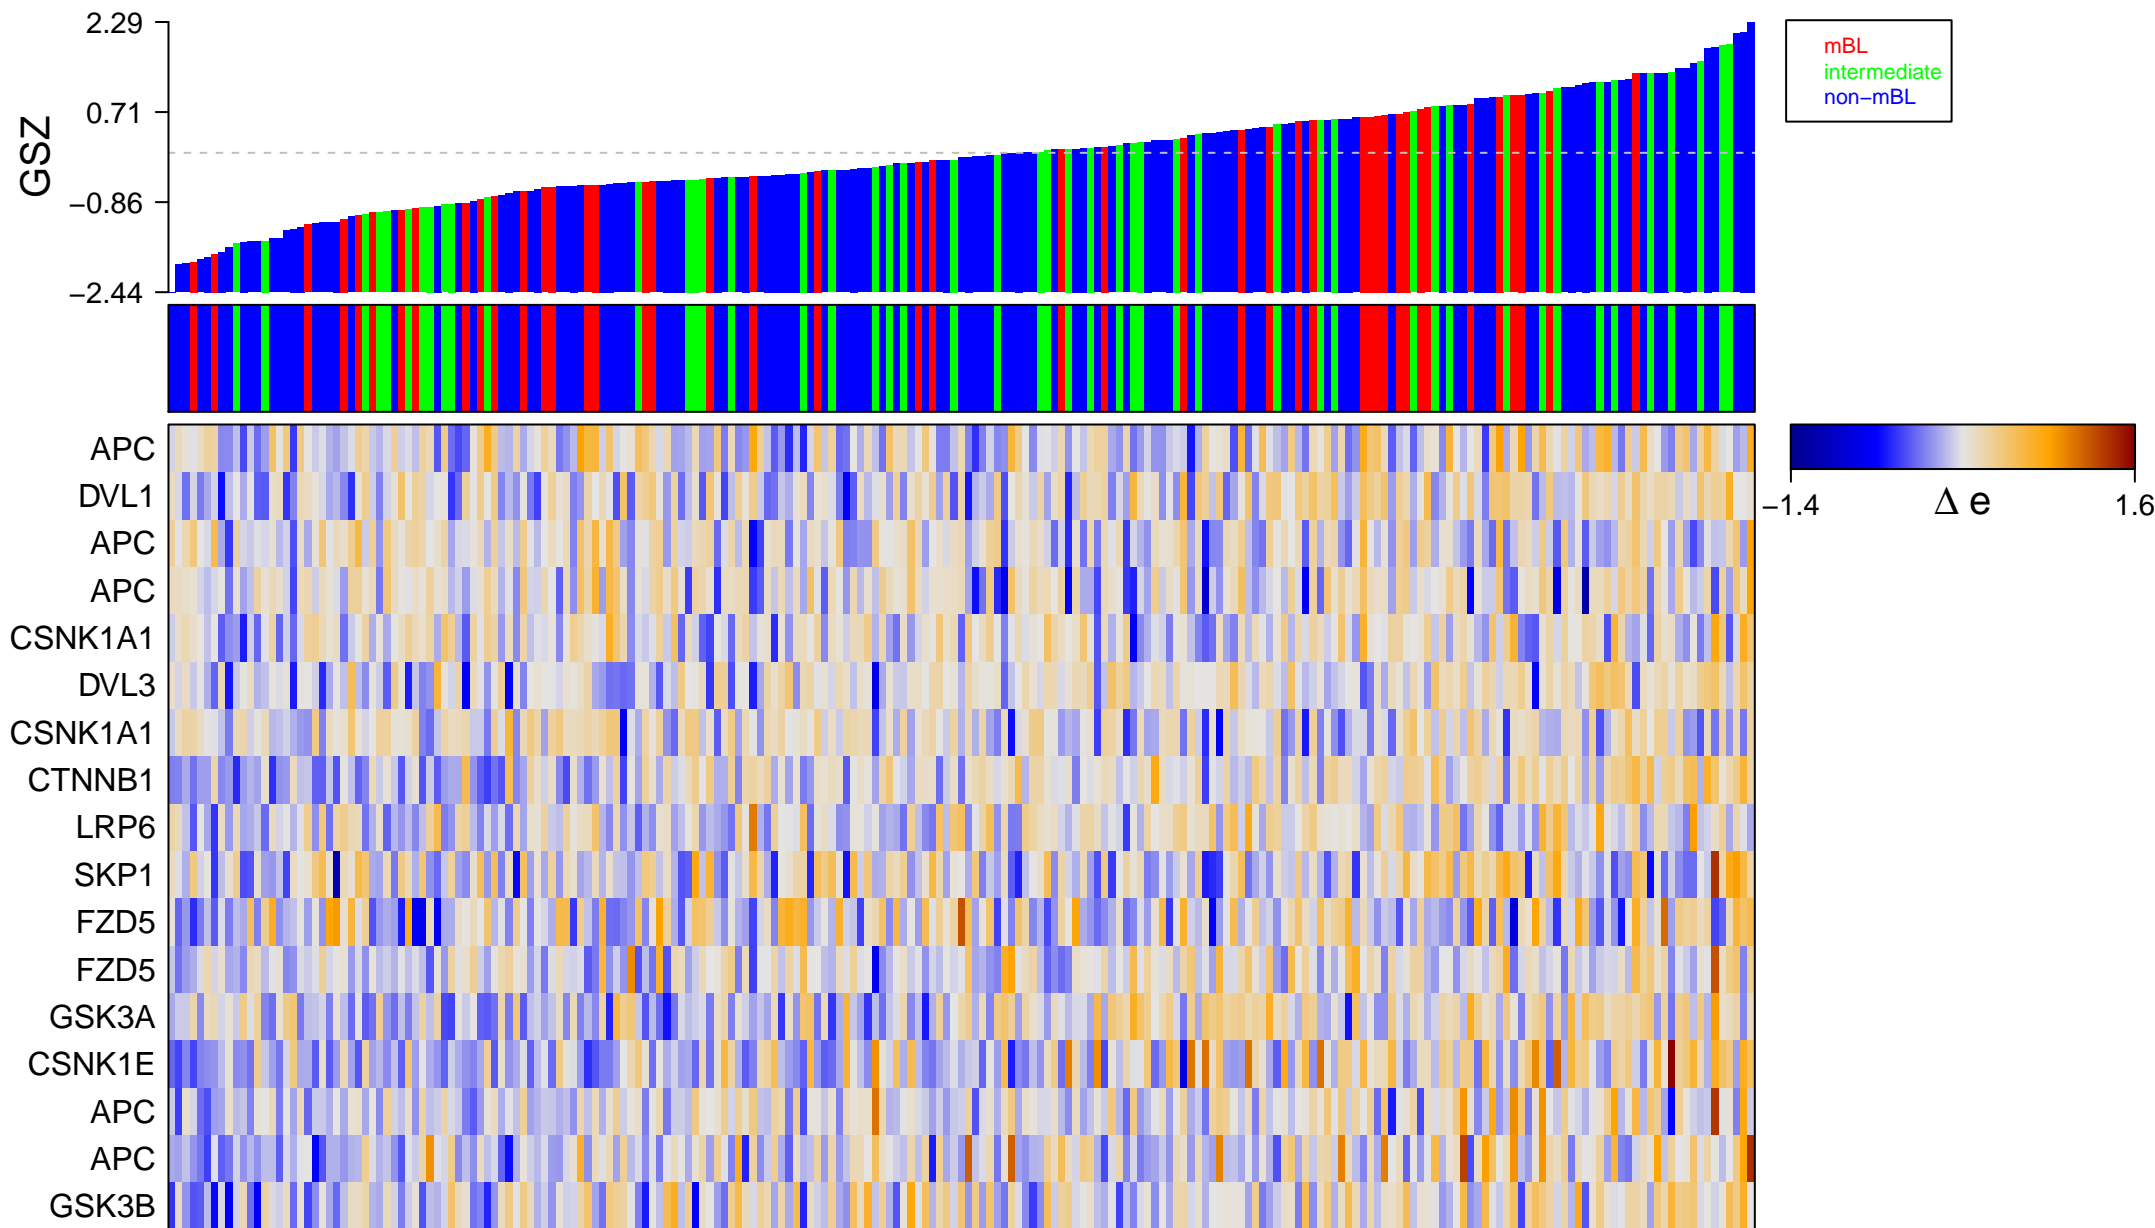

# PID\_BETA\_CATENIN\_DEG\_PATHWAY

# PID\_BETA\_CATENIN\_DEG\_PATHWAY

■ on  
■ -  
□ off